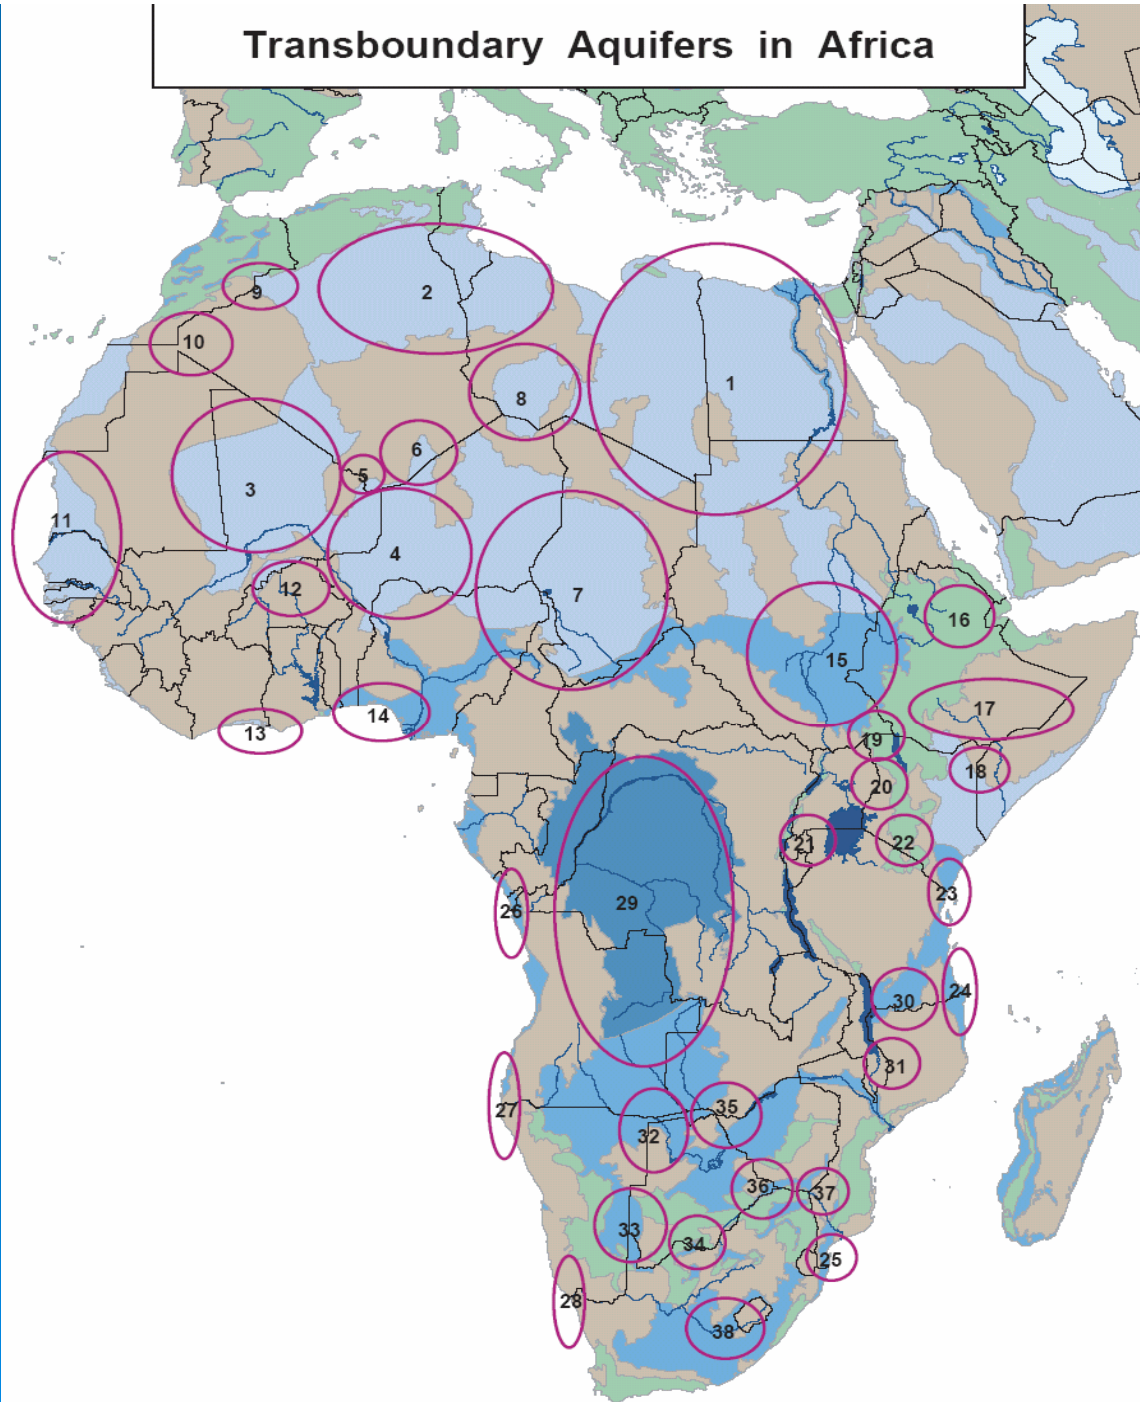

International Shared/Transboundary Aquifer Resources Management

ISARM

Dr. Alice Aureli

UNESCO International Hydrological Programme

4th WWF 2006, Mexico

UNECE

Transboundary Aquifers in Africa

Transboundary aquifers of the Americas

- 52- Tijuana - MX-USA
- 53- Valle de Mexicali - MX-USA
- 54- Valle de San-Luis - Rio Colorado (Yuma) - MX-USA
- 55- Rio Santa Cruz - MX-USA
- 56- Nogales - MX-USA
- 57- Rio San Pedro - MX-USA
- 58- Conejos-Medanos - MX-USA
- 59- Valle de Juarez (Bolson)- MX-USA

- 1- Guaraní - AR-BR-PY-UY
- 2- Toba-Yrenda Tarijeno - AR-BO-PY
- 3- Salto-Salto Chico - AR-UY
- 4- Litoral - BR-UY
- 5- Litoral - AR-UY
- 6- Probable - AR-CL
- 7- El Condor - AR - CL
- 8- Cauia' - AR-BR-UY
- 9- Serra Geral - AR-BR-UY
- 10- Ignimbritas Cordillera Occidental BO-PE
- 11- Solimoes - BR-BO-PE
- 12- Jaci-Parana e Parecis - BR-BO
- 13- Pantanal- BR-BO-BY
- 14- Permianos - BR-AR-UY
- 15- Ica' - BR-CO
- 16- Sedimentos Paleo-Proterozoicos BR-VE
- 17- Serra do Tucano - BR-GY
- 18- Boa Vista - BR-GY
- 19- Probable - BR-SR

- 20- Costeiro - BR-GI.F
- 21- Furnas - Alto Gracias - BR-PY
- 22- Machala, Zurumilla, Tumbes - EC-PE
- 23- Concordia-Escritos, Caplina-La Yarada, Laguna Blanca-Maure - CL-PE
- 24- Silala, Ascotan, Ollague - BO-CL
- 25- Puna - AR-CL
- 26- Tulcan - CO-EC
- 27- Oviedo, Itacupumi, Cristalino - BR-PY
- 28- Islas - BO-PY
- 29- Titicaca - BO-PE
- 30- Llanura Rio Arauca - CO-VE
- 31- Tachira, Paranaguachon, Carrapia, Mongui, Cretacico - CO-VE
- 32- San Antonio-Cucuta, Rio Pamplonita, Guayabo, Carbonera, Mirador CO-VE
- 33- Sed. Grupo Roraima BR-VE
- 34- A-Sand, Cosewijne, Zanderij GY-SR-GYF.
- 35- Jurado' - CO-PA