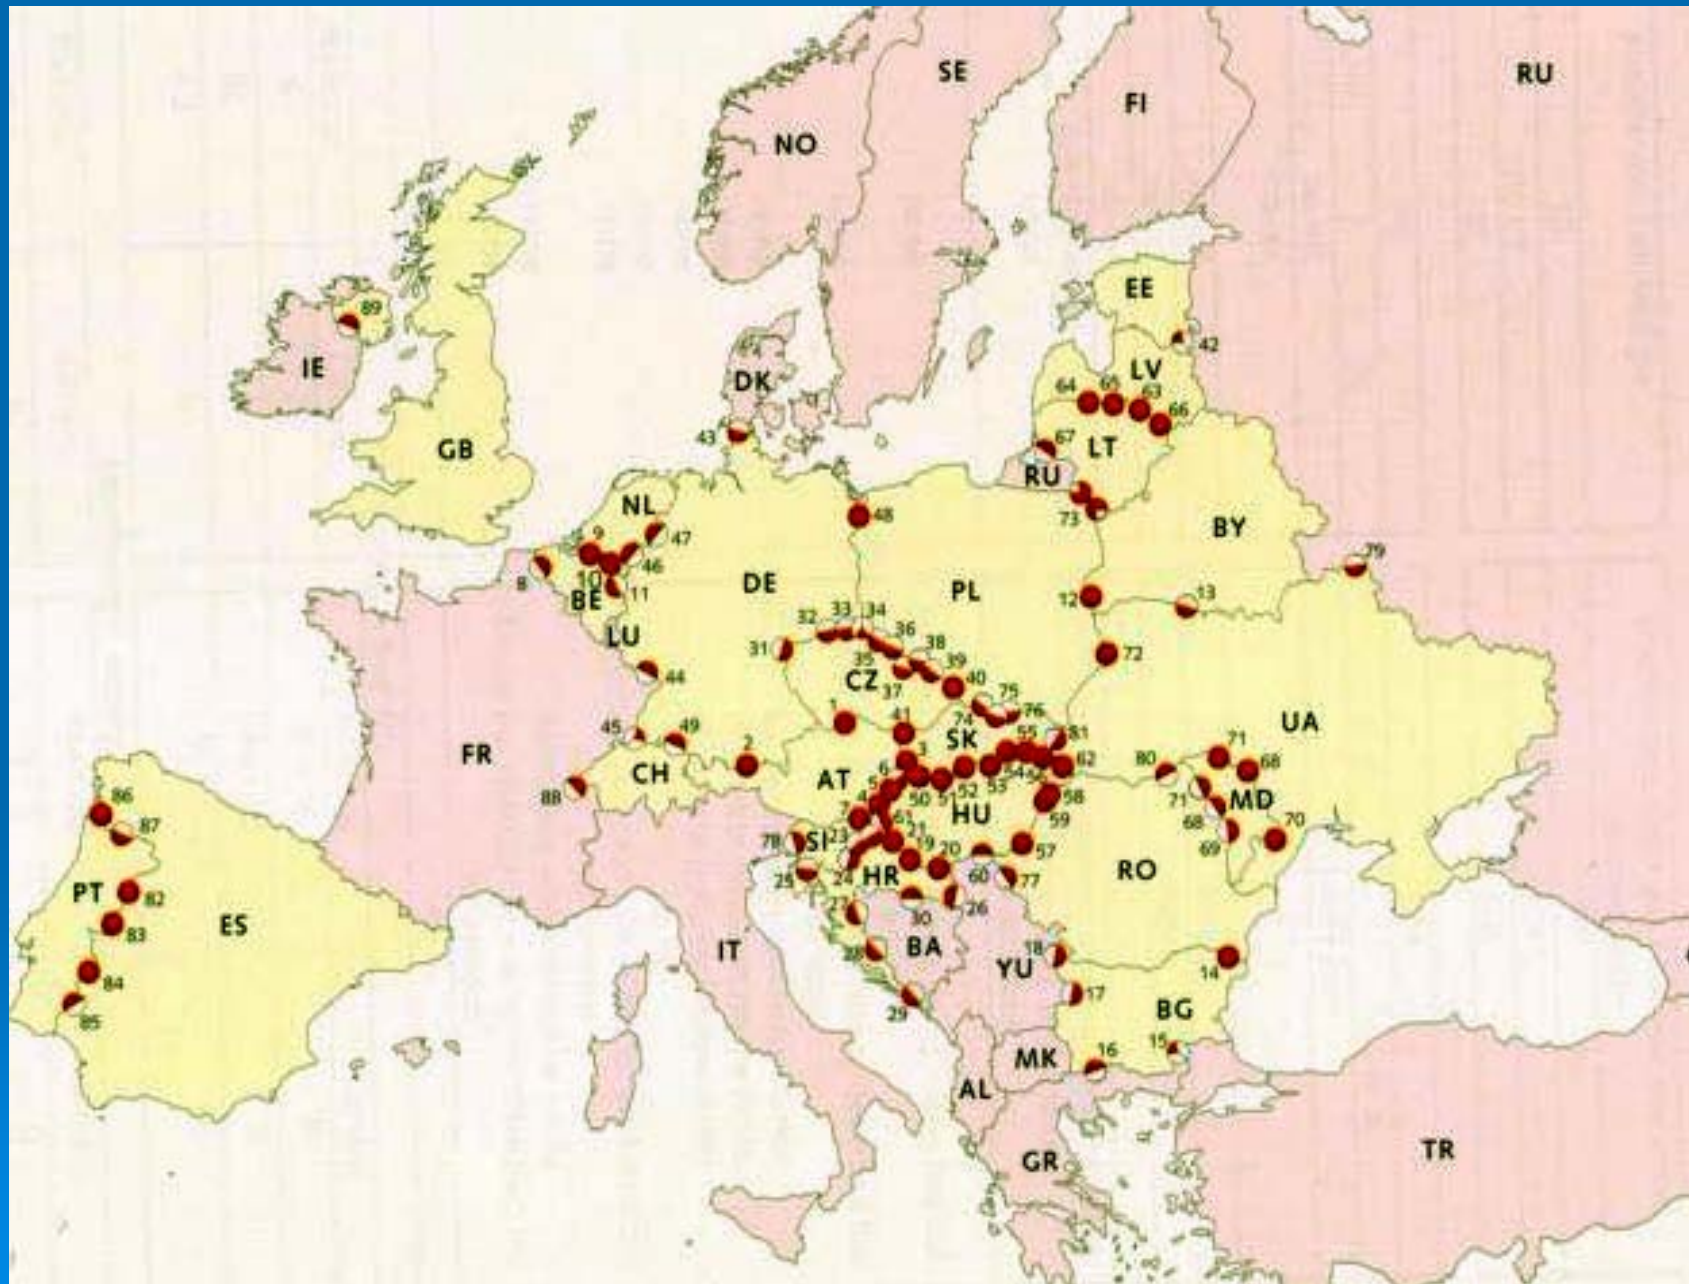

International Shared/Transboundary Aquifer Resources Management

ISARM

Dr. Alice Aureli

UNESCO International Hydrological Programme

4th WWF 2006, Mexico

UNECE

Transboundary Aquifers in Africa

Transboundary aquifers of the Americas

- 52- Tijuana - MX-USA
- 53- Valle de Mexicali - MX-USA
- 54- Valle de San-Luis - Rio Colorado (Yuma) - MX-USA
- 55- Rio Santa Cruz - MX-USA
- 56- Nogales - MX-USA
- 57- Rio San Pedro - MX-USA
- 58- Conejos-Medanos - MX-USA
- 59- Valle de Juarez (Bolson)- MX-USA

- 20- Costeiro - BR-GI.F
- 21- Furnas - Alto Gracias - BR-PY
- 22- Machala, Zurumilla, Tumbes - EC-PE
- 23- Concordia-Escritos, Caplina-La Yarada, Laguna Blanca-Maure - CL-PE
- 24- Silala, Ascotan, Ollague - BO-CL
- 25- Puna - AR-CL
- 26- Tulcan - CO-EC
- 27- Oviedo, Itacupumi, Cristalino - BR-PY
- 28- Islas - BO-PY
- 29- Titicaca - BO-PE
- 30- Llanura Rio Arauca - CO-VE
- 31- Tachira, Paranaguachon, Carrapia, Mongui, Cretacico - CO-VE
- 32- San Antonio-Cucuta, Rio Pamplonita, Guayabo, Carbonera, Mirador CO-VE
- 33- Sed. Grupo Roraima BR-VE
- 34- A-Sand, Cosewijne, Zanderij GY-SR-GYF.
- 35- Jurado' - CO-PA